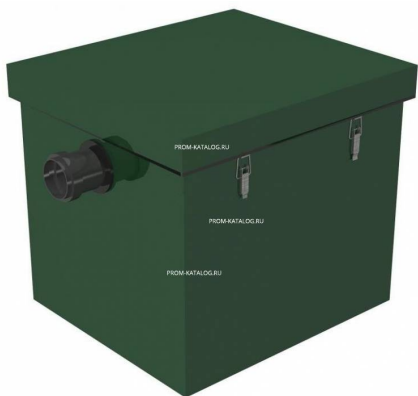

# Описание товара Жироуловитель Alta Group Alta- M-IN 1,0-70

## Характеристики

Максимальный разовый сброс	70
Высота, мм	420 мм
Длина, мм	660 мм
Ширина, мм	490 мм

---

Информация на сайте [prom-katalog.ru](http://prom-katalog.ru) носит справочный характер и не является публичной офертой, определяемой ст. 437 ГК РФ.