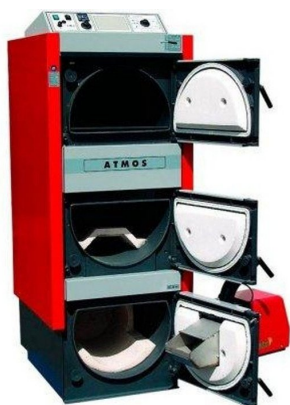

Коммерческое предложение от 13.04.2025

Наименование товара: Комбинированный котел до 30 кВт Атмос DC 32 S

Ссылка на товар: https://prom-katalog.ru/catalog/dizelnye-kotly-otopleniya/_30_dc_32_s

Характеристики

Страна	Чехия
Производство	Чехия
Тип котла	Энергозависимый
Тип установки	Напольный
Камера сгорания	Открытая
Мощность Газ, кВт	30
Мощность ДТ, кВт	30
Теплообменник	Сталь
Режим работы	Отопление
Мак давление отопит контура , Атм	4
Возможность подключения бойлера ГВС	Да
Присоединительный \varnothing дымохода, мм	150
Присоединительный \varnothing контур отопления , дюйм	1 1/2
Габариты (ВхШхГ), см	171,2х67,8х95,7