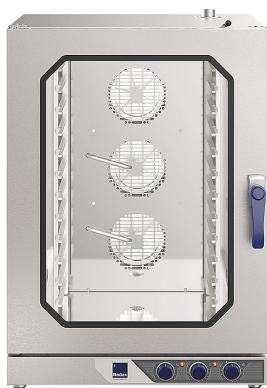

## Коммерческое предложение от 10.04.2025

Наименование товара: Печь конвекционная Radax CHEKHOV CC10M0L

Ссылка на товар: [https://prom-katalog.ru/catalog/pechi-konveksionnye/\\_radax\\_chekhov\\_cc10m0l](https://prom-katalog.ru/catalog/pechi-konveksionnye/_radax_chekhov_cc10m0l)

### Описание

Печь конвекционная Radax CHEKHOV CC10M0L от компании Пром-Каталог.Ру

### Характеристики

Подключение	380 В
Количество уровней	10
Расстояние между уровнями	80 мм
Противень	GN 1/1, 600x400 мм
Управление	механическое
Температурный режим	от 30 до 280 °С
Мощность	15.7 кВт
Ширина	867 мм
Глубина	826 мм
Высота	1268 мм