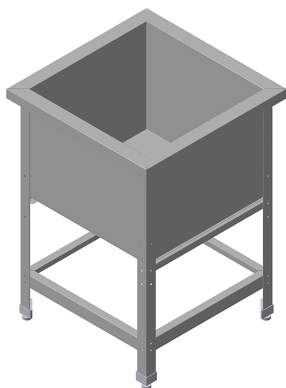

## Коммерческое предложение от 09.04.2025

Наименование товара: Ванна моечная ITERMA ВМС-Э/1-7/7

Ссылка на товар: [https://prom-katalog.ru/catalog/vanny-moechnye/iterma\\_1\\_7\\_7](https://prom-katalog.ru/catalog/vanny-moechnye/iterma_1_7_7)

### Описание

Ванна моечная ITERMA ВМС-Э/1-7/7 от компании Пром-Каталог.Ру

### Характеристики

Установка	напольная
Разновидность	открытая
Тип мойки	сварная
Материал каркаса	оцинкованная сталь
Материал ванны	нерж. сталь
Количество раковин	1
Рабочая поверхность	нет
Обвязка	+
Размеры раковины (ДхШхВ)	600x600 мм
Глубина раковины	450 мм

Ширина	700 мм
Глубина	700 мм
Высота	850 мм
Вес (с упаковкой)	30 кг
Страна производства	Россия

---

Информация носит справочный характер и не является публичной офертой, определяемой ст. 437 ГК РФ. Убедительная просьба уточнять цены и наличие по телефону у вашего менеджера.