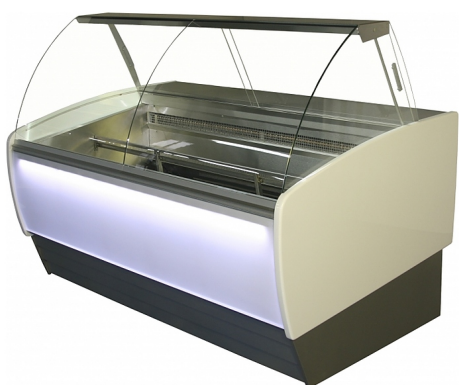

Описание товара Витрина морозильная ENTECO

MASTER ВИЛИЯ 120 ВН ICE (встроенный агрегат) без боковин

Характеристики

Установка	напольная
Температурный режим	-18 °С
Объем	240 л
Напряжение	220 В
Потребляемая мощность	1.14 кВт
Ширина	1200 мм
Глубина	1042 мм
Высота	1350 мм
Вес (без упаковки)	160 кг
Страна производства	Беларусь