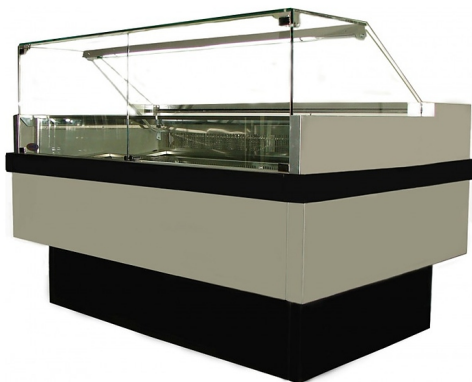

## Коммерческое предложение от 13.04.2025

Наименование товара: Витрина морозильная ENTECO MASTER НЕМИГА CUBE ВНУ 120 ICE (встроенный агрегат)

Ссылка на товар: [https://prom-katalog.ru/catalog/kholodilnye-vitriny/\\_enteco\\_master\\_cube\\_120\\_ice](https://prom-katalog.ru/catalog/kholodilnye-vitriny/_enteco_master_cube_120_ice)

### Характеристики

Установка	напольная
Температурный режим	от -22 до -18 °С
Объем	240 л
Вместимость	12 шт.
Напряжение	220 В
Ширина	1360 мм
Глубина	1200 мм
Высота	1210 мм
Вес (без упаковки)	150 кг
Страна производства	Беларусь