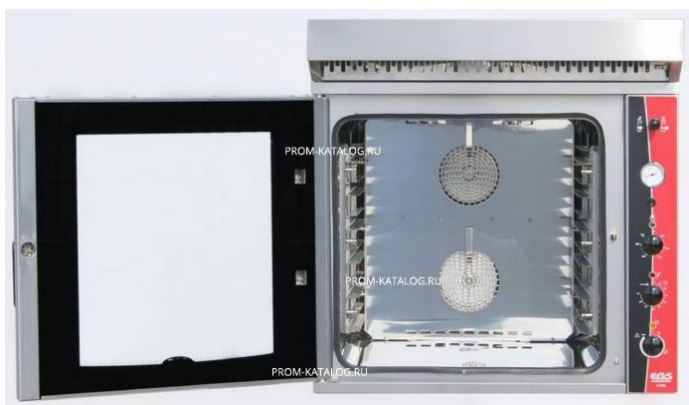

Коммерческое предложение от 09.04.2025

Наименование товара: Конвекционная печь Egs 60.MX-6

Ссылка на товар: <https://prom-katalog.ru/catalog/pechi-konveksionnye/konveksionnaya-pech-egs-60-mx-6>

Характеристики

Высота, мм	875 мм
Длина, мм	940 мм
Ширина, мм	850 мм

Информация носит справочный характер и не является публичной офертой, определяемой ст. 437 ГК РФ. Убедительная просьба уточнять цены и наличие по телефону у вашего менеджера.