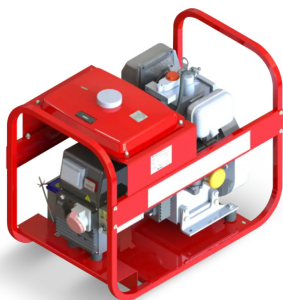

## Коммерческое предложение от 13.04.2025

Наименование товара: Дизельный генератор Вепрь АД 10-230-PM18C

Ссылка на товар: [https://prom-katalog.ru/catalog/dizelnye-generatory/\\_10\\_230\\_18c](https://prom-katalog.ru/catalog/dizelnye-generatory/_10_230_18c)

### Характеристики

Мощность номинальная	9 кВт (9 кВА)
Мощность максимальная	10 кВт (10 кВА)
Коэффициент мощности	1 cos φ
Напряжение	230 В
Исполнение	открытое
Пуск	электростартер
Степень автоматизации	1 - ручной пуск
Ток	39.1 А
Модель	Вепрь АД 10-230-PM18C
Марка двигателя	КООР
Модель двигателя	KD2V80
Количество цилиндров	2
Рабочий объем двигателя	0.794 л
Система охлаждения	жидкостная
Объем системы смазки	2.3 л

Частота вращения двигателя	3000 об/мин
Топливо	дизель
Объем топливного бака	34 л
Расход топлива при 75% нагрузке	2.8 л/ч
Время автономной работы при 75% мощности	12 ч
Число фаз	1
Производитель генератора	Вепрь
Частота	50 Гц
Тип генератора	Синхронный
Степень защиты	IP 23
Уровень шума	75 дБ
Масса	220 кг
Длина	1060 мм
Ширина	670 мм
Высота	880 мм
Страна происхождения	Россия
Гарантия	1 год