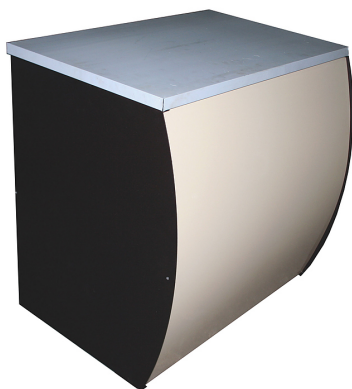

Описание товара Прилавок кассовый Carboma K70 N 0,9-7 (П-0,9)

Характеристики

Тип	кассовый прилавок
Ширина	900 мм
Глубина	650 мм
Высота	от 870 до 905 мм
Страна производства	Россия

Информация на сайте prom-katalog.ru носит справочный характер и не является публичной офертой, определяемой ст. 437 ГК РФ.