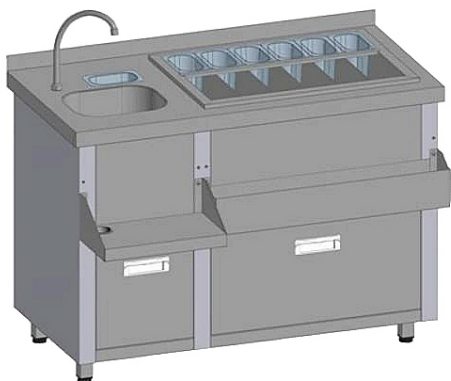

Описание товара Барная станция Restoinox БС31-15/6-04 без ящиков, с вертушкой

Характеристики

Тип	барная станция
Столешница	с бортом
Ширина	1500 мм
Глубина	600 мм
Высота	850 мм
Страна производства	Россия