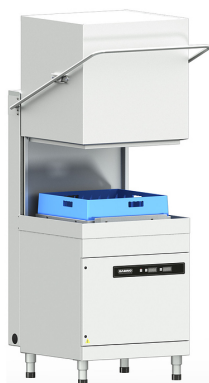

Описание товара Купольная посудомоечная машина Gabino LM-C-1100

Характеристики

Производительность по тарелкам	1100 шт./ч
Напряжение	380 В
Мощность	13.5 кВт
Дозатор моющего средства	Да
Дозатор ополаскивающего средства	Да
Ширина	725 мм
Глубина	830 мм
Высота	1490 мм
Вес (без упаковки)	107 кг
Страна производства	Россия