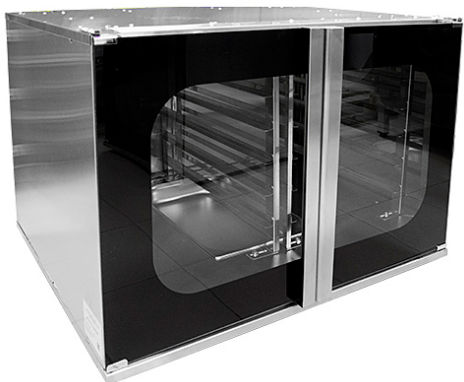

## Коммерческое предложение от 09.04.2025

Наименование товара: Шкаф расстоечный ПищТех ШР-690-10

Ссылка на товар: [https://prom-katalog.ru/catalog/shkafy-rasstoechnye/\\_690\\_10](https://prom-katalog.ru/catalog/shkafy-rasstoechnye/_690_10)

Характеристики

Тип	шкаф
Установка	напольный
Управление	механическое
Количество уровней	10
Формат емкостей	противень 600x400 мм, габаритность GN1/1
Расстояние между уровнями	80 мм
Температурный режим	от 30 до 60 °С
Напряжение	220 В
Мощность	2 кВт
Ширина	960 мм
Глубина	800 мм
Высота (без упаковки)	690 мм
Вес (без упаковки)	57 кг
Страна производства	Россия