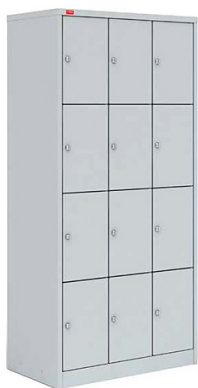

Коммерческое предложение от 13.04.2025

Наименование товара: Шкаф для сумок ПАКС ШРМ-312

Ссылка на товар: https://prom-katalog.ru/catalog/shkafy/_312

Описание

Шкаф **ПАКС ШРМ-312** предназначен для хранения сумок, пакетов и других личных вещей посетителей в магазинах, супер- и гипермаркетах, торгово-развлекательных центрах, офисах и на других предприятиях. Модель состоит из 12 ячеек, оснащенных 12 врезными замками. Корпус выполнен из окрашенного порошковой краской серого цвета RAL 7035 металла.

Характеристики

Ширина	900 мм
Глубина	500 мм
Высота	1860 мм
Родина бренда	Россия
Страна-производитель	Россия
Назначение	для сумок
Количество дверей	12
Материал	окрашенный металл
Тип дверей	распашные

Количество секций	12
Старая цена	30466